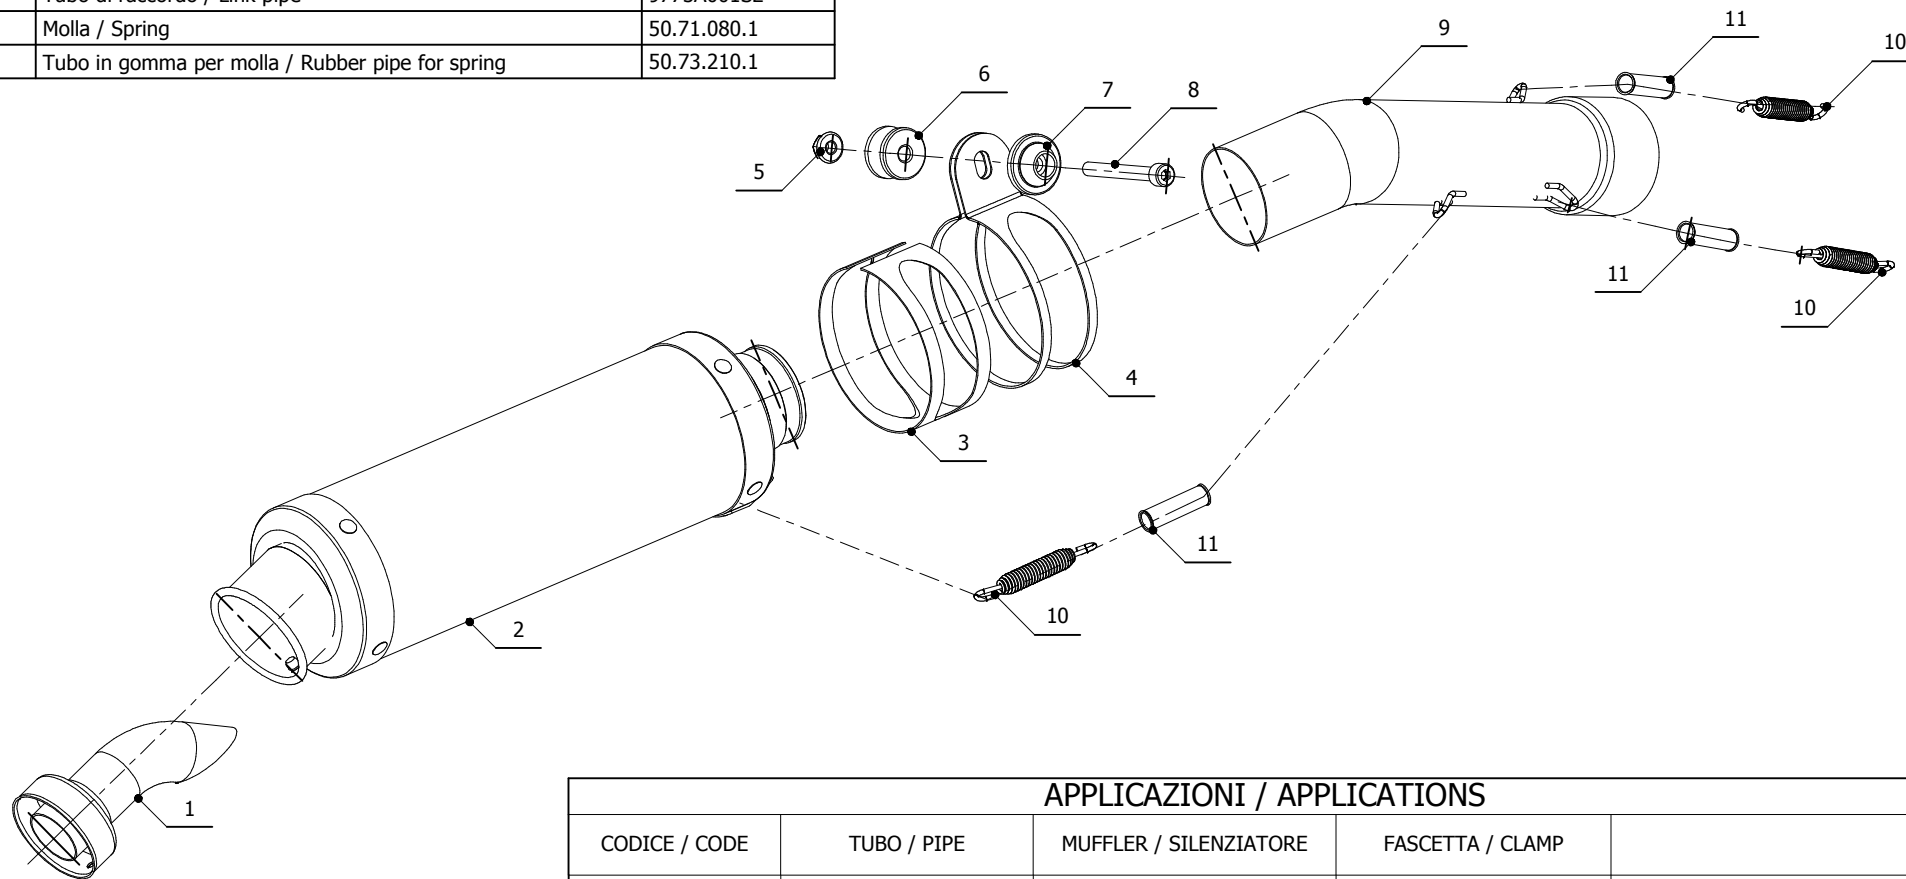

**MODEL** APRILIA RSV 1000

**YEAR** 1998-2003

**LINE** SPORT

**MUFFLER** GP

**SCHEMATIC**

**ELENCO PARTI / PARTS LIST**

#	QTÀ / QTY	DESCRIZIONE / DESCRIPTION	CODICE / CODE
1	1	DB killer / DB killer	50.DK.020.0
2	1	Silenziatore / Muffler	GP
3	1	Protezione in gomma per staffa / Rubber protection for bracket	50.73.040.1
4	1	Staffa / Bracket	50.SS.001.0
5	1	Dado 8 MA flangiato / Flanged nut 8 MA	50.73.052.1
6	1	Distanziale in alluminio / Aluminium spacer	50.SS.056.1
7	1	Rondella in alluminio / Aluminium washer	50.73.063.1
8	1	Vite M8x70 / Screw M8x70	50.73.086.1
9	1	Tubo di raccordo / Link pipe	9773A001S2
10	3	Molla / Spring	50.71.080.1
11	3	Tubo in gomma per molla / Rubber pipe for spring	50.73.210.1

**APPLICAZIONI / APPLICATIONS**

CODICE / CODE	TUBO / PIPE	MUFFLER / SILENZIATORE	FASCETTA / CLAMP
A.001.L2S	INOX / ST. STEEL	CARBONIO / CARBON FIBER	INOX / ST. STEEL
A.001.L6S	INOX / ST. STEEL	TITANIO / TITANIUM	INOX / ST. STEEL