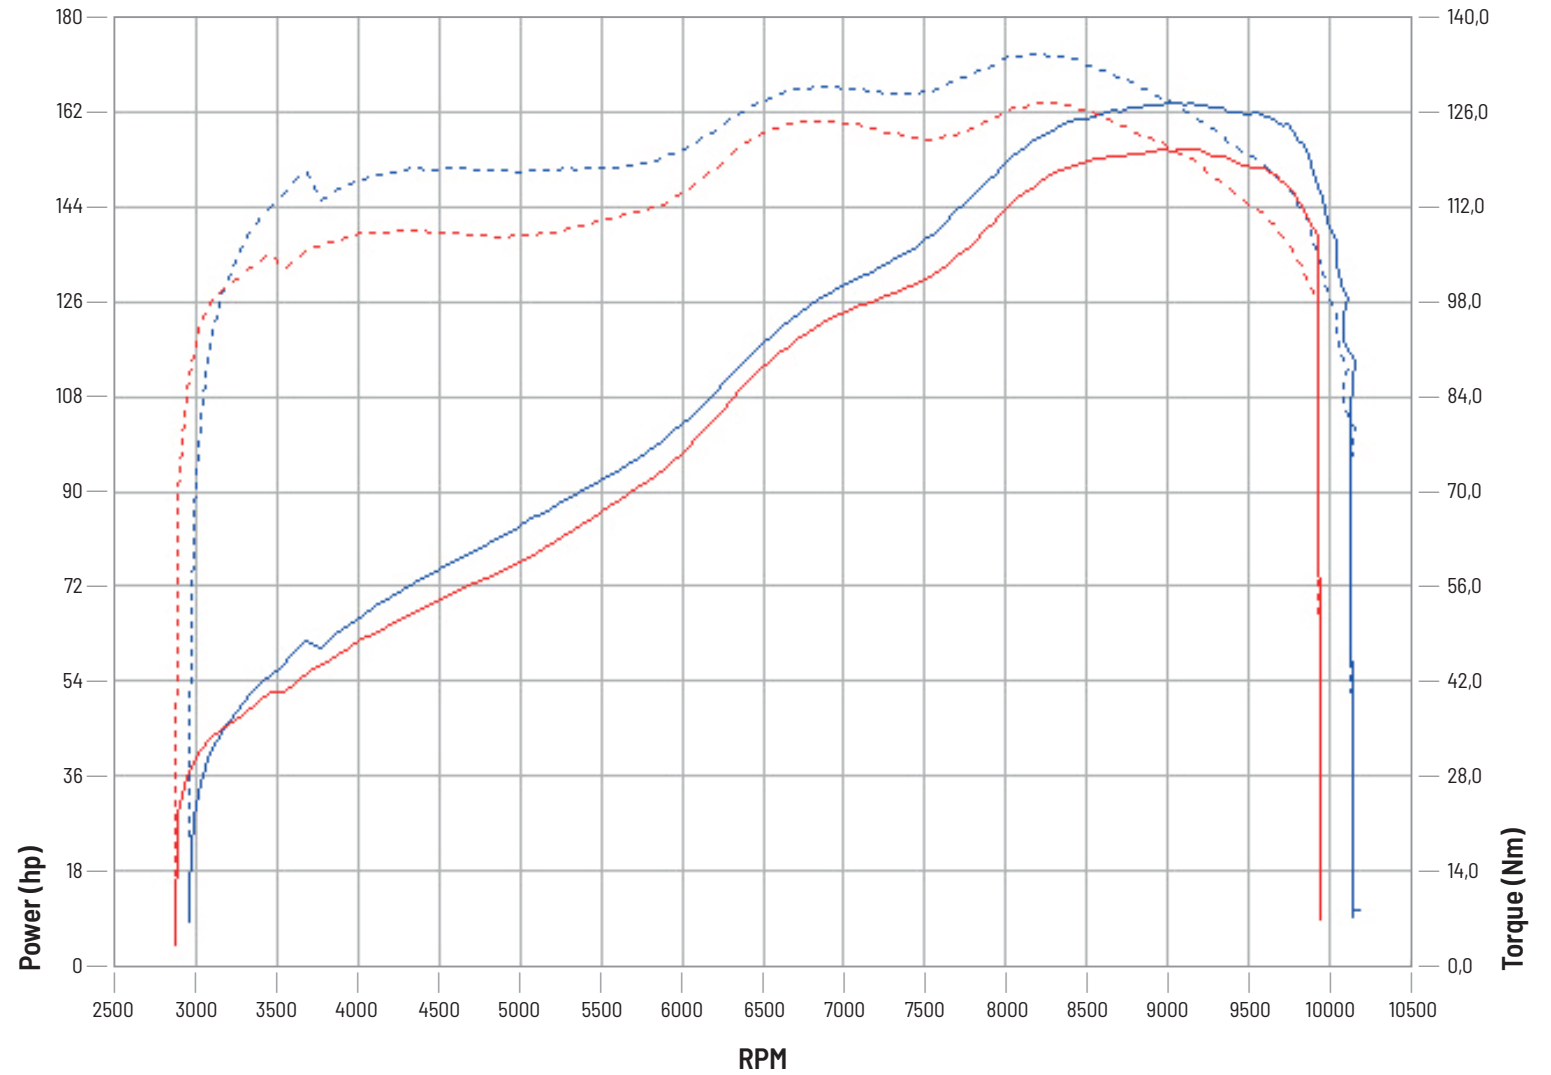

Model  
**KTM  
SUPERDUKE 1290  
2017-2019**

Line  
**SLIP ON**

Muffler  
**DELTA RACE**

	Power (hp)	Torque (Nm)
 <b>Stock</b>	155,0 hp 9100 rpm	127,4 Nm 8294 rpm
 <b>MIVV Delta Race + map</b>	163,7 hp 9034 rpm	134,6 Nm 8210 rpm