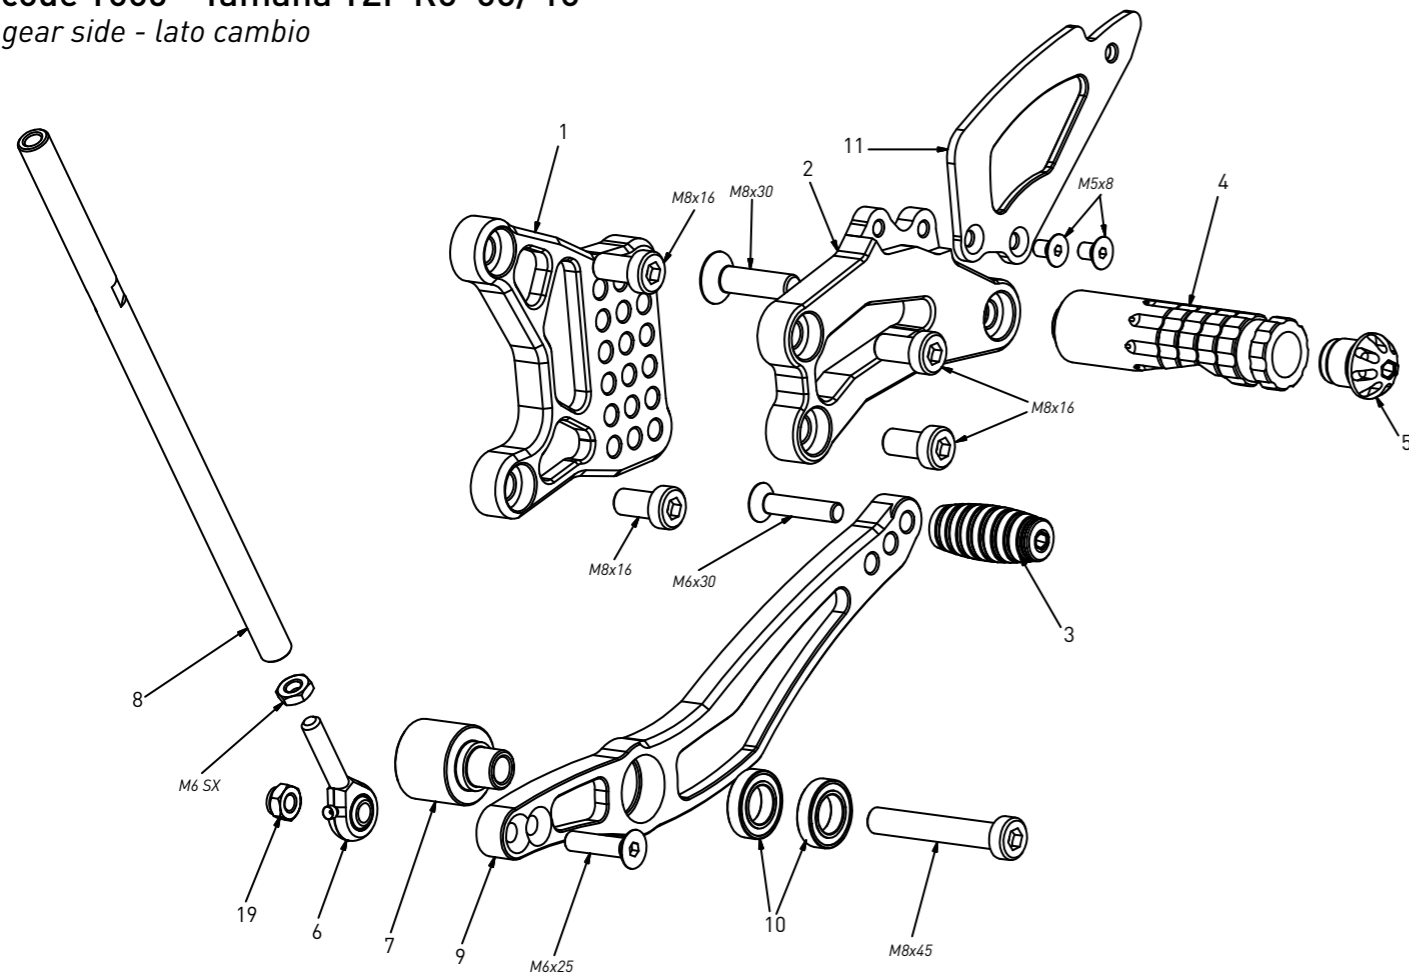

The brake / gear levers include the bearings, code CS001/CS002/CS003 which can also be purchased separately.

Le leve freno/cambio comprendono i cuscinetti codice CS001/CS002/CS003 che si possono anche acquistare separatamente

all the prices are for a single unit  
tutti i prezzi sono per una singola parte

all the prices are without VAT  
tutti i prezzi sono senza IVA

**code Y005 - brake side - lato freno**

n°	description - descrizione	code	price (€)
1	heel plate - battitacco	BT_001	€ 25,75
2	back plate - arretratore	AR_030	€ 50,47
3	plate - piastra	PS_020	€ 59,74
4	pump support - portapompa	PP_004	€ 30,90
5	frontpeg - puntalino	PU_001	€ 12,36
6	footpeg - poggiapiede	PG01	€ 25,75
7	cap - tappo	PG00	€ 6,18
8	bush - boccola	BC_002	€ 12,36
9	spring - molla	MO_002	€ 8,24
10	brake lever - leva freno	FN_010	€ 51,50
11	bearing - cuscinetto	CS002	€ 10,30
12	5mm spacer - spessore 5mm	SP_001	€ 3,09
13	brake pin - perno freno	PF_004	€ 14,42
14	forelock - coppiglia	FN_001	€ 3,09
15	exhaust bracket - staffa scarico	SS_003	€ 25,75

**code Y005 - Yamaha YZF R6 '06/'16**

gear side - lato cambio

All spare parts include the relative screws for fixing.

It is possible to buy the footboard screws kit code Kvit\_Y005, price 5,00 €

Tutti i ricambi comprendono le relative viti per il fissaggio.