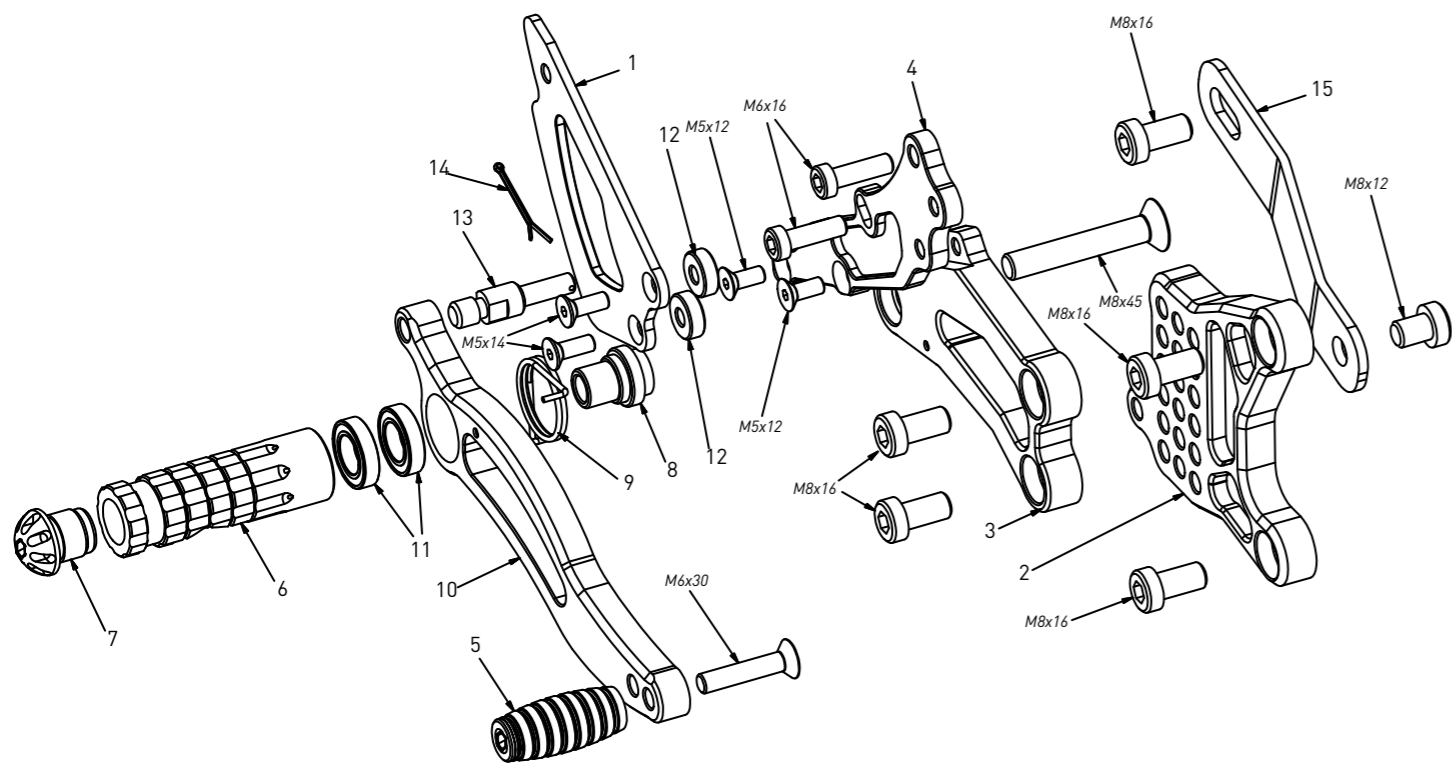

**code Y005 - Yamaha YZF R6 '06/'16**

brake side - lato freno

All spare parts include the relative screws for fixing.

It is possible to buy the footboard screws kit code Kvit\_Y005, price 5,00 €

Tutti i ricambi comprendono le relative viti per il fissaggio.

E' possibile acquistare il kit viti pedana con il codice Kvit\_Y005, prezzo 5,00€

The footrests with code PG01/PG02/PG03/PG04 include the cap, code PG00, which can also be purchased separately.

I poggiapiedi con codice PG01/PG02/PG03/PG04 comprendono il tappo codice PG00 che si può anche acquistare separatamente

The brake / gear levers include the bearings, code CS001/CS002/CS003 which can also be purchased separately.

Le leve freno/cambio comprendono i cuscinetti codice CS001/CS002/CS003 che si possono anche acquistare separatamente

all the prices are for a single unit  
tutti i prezzi sono per una singola parte

all the prices are without VAT  
tutti i prezzi sono senza IVA

**code Y005 - brake side - lato freno**

n°	description - descrizione	code	price (€)
1	heel plate - battitacco	BT_001	€ 25,75
2	back plate - arretratore	AR_030	€ 50,47
3	plate - piastra	PS_020	€ 59,74
4	pump support - portapompa	PP_004	€ 30,90
5	frontpeg - puntalino	PU_001	€ 12,36
6	footpeg - poggiapiede	PG01	€ 25,75
7	cap - tappo	PG00	€ 6,18
8	bush - boccola	BC_002	€ 12,36
9	spring - molla	MO_002	€ 8,24
10	brake lever - leva freno	FN_010	€ 51,50
11	bearing - cuscinetto	CS002	€ 10,30
12	5mm spacer - spessore 5mm	SP_001	€ 3,09
13	brake pin - perno freno	PF_004	€ 14,42
14	forelock - coppiglia	FN_001	€ 3,09
15	exhaust bracket - staffa scarico	SS_003	€ 25,75