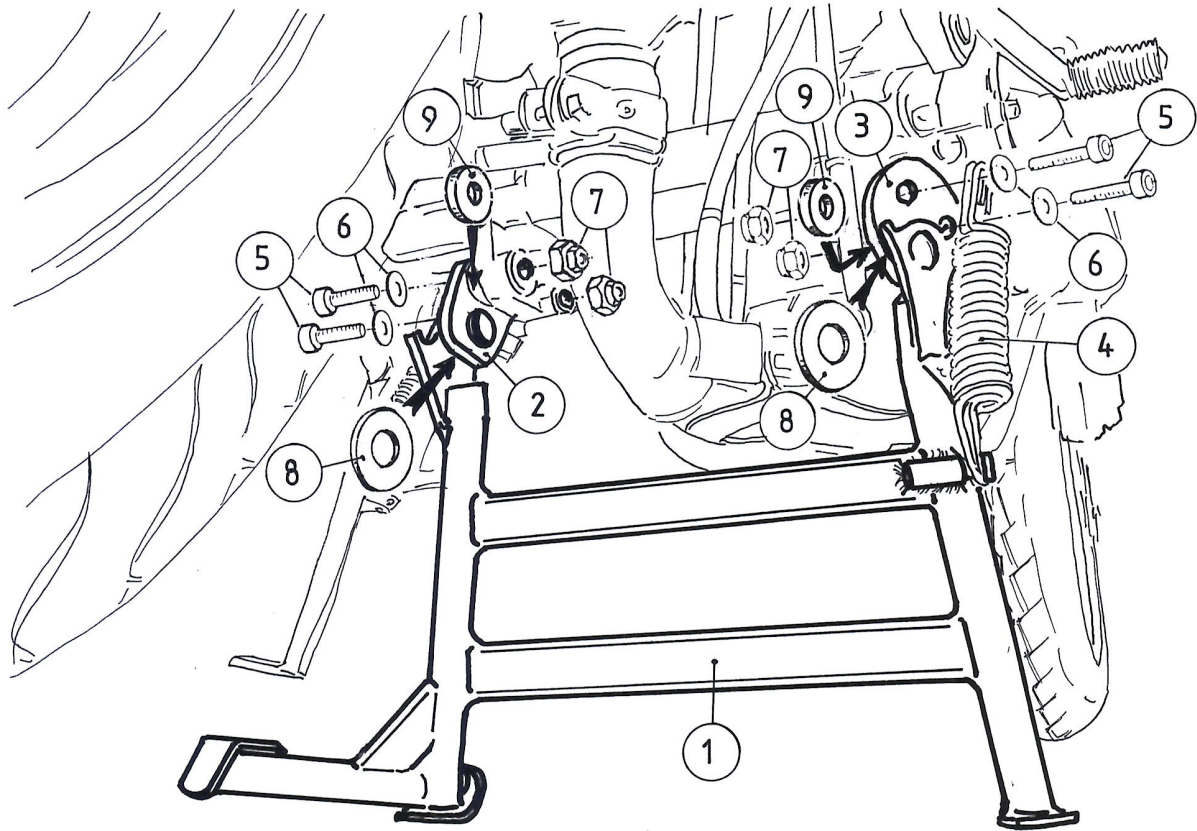

Hauptständer / centre stand

YAMAHA FZ 6 Fazer
Art. Nr.:505.4506

Motorradkoffer
Gepäckträger
Zweiradzubehör
Werkzeugkoffer
Spezialkoffer

① Hauptständer
centre stand

HS704.010

1 Stück/pcs

② Halteplatte, links
frameadapter

HS704.011

1 Stück/pcs

③ Halteplatte, rechts
-mit Federbolzen
frameadapter

HS704.012

1 Stück/pcs

④ Federsatz „Typ 2“
spring „set 2“

150.960

1 Satz/set

⑤ Inbusschraube M 10 x 50
allen screw

150.869

4 Stück/pcs

⑥ U-Scheibe Ø 10,4
washer

150.811

4 Stück/pcs

⑦ selbstsichernde Mutter M10
selflock nut DIN6927 mit Bund

150.717

4 Stück/pcs

⑧ U-Scheibe Ø20x Ø28x2
washer

150.987

2 Stück/pcs

⑨ Stahlstanz
Ø18x Ø11x5,5
steel distance bushing

150.718

2 Stück/pcs