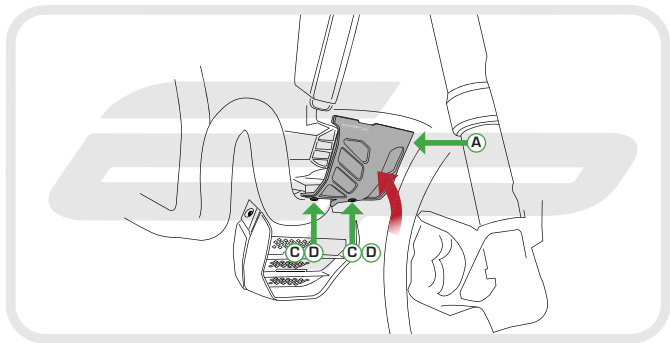

### Kit Contents

- Ⓐ 1 x Engine Guard
- Ⓑ 2 x Mounting Spacers
- Ⓒ 2 x M8 - 35 Socket Button Heads
- Ⓓ 2 x M8 Washers

**EVOTECH**<sup>®</sup>  
P E R F O R M A N C E

**EVOTECH**<sup>®</sup>  
P E R F O R M A N C E