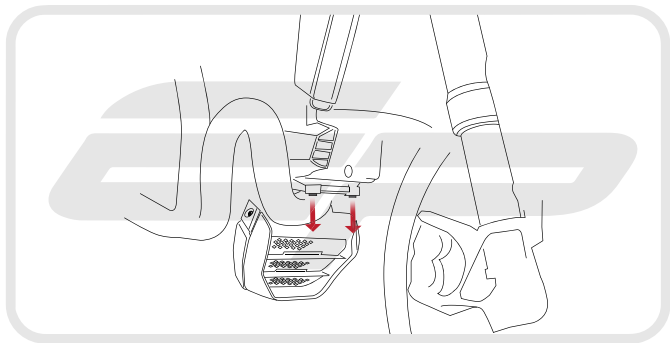

### Kit Contents

- Ⓐ 1 x Engine Guard
- Ⓑ 2 x Mounting Spacers
- Ⓒ 2 x M8 - 35 Socket Button Heads
- Ⓓ 2 x M8 Washers

**EVOTECH**<sup>®</sup>  
P E R F O R M A N C E

**EVOTECH**<sup>®</sup>  
P E R F O R M A N C E