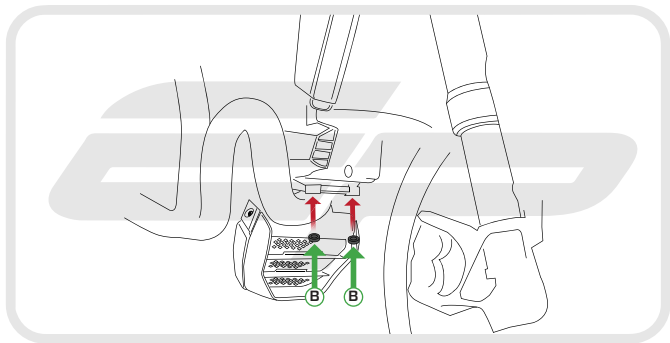

### Kit Contents

- Ⓐ 1 x Engine Guard
- Ⓑ 2 x Mounting Spacers
- Ⓒ 2 x M8 - 35 Socket Button Heads
- Ⓓ 2 x M8 Washers

**EVOTECH**<sup>®</sup>  
P E R F O R M A N C E

**EVOTECH**<sup>®</sup>  
P E R F O R M A N C E