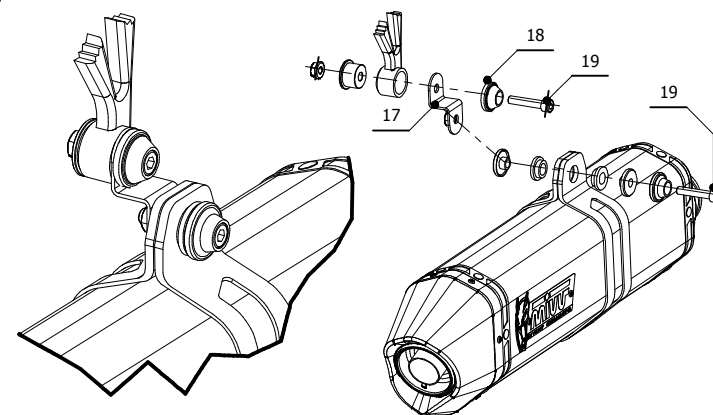

MODEL SUZUKI DL 1000 V-STROM

YEAR 2014

LINE SPORT

MUFFLER SPEED EDGE

SCHEMATIC

ELENCO PARTI / PARTS LIST

#	QTÀ / QTY	DESCRIZIONE / DESCRIPTION	CODICE / CODE
1	1	Vite M5 x 8 / Screw M5 x 8	50.73.459.1
2	1	DB killer / DB killer	50.DK.064.0
3	1	Tappo in gomma / Rubber stopper	50.73.266.1
4	1	Silenziatore / Muffler	SPEED EDGE
5	1	Staffa in carbonio / Carbon fiber bracket	50.SS.814.1
6	1	Vite M8x80 / Screw M8x80	50.73.072.1
7	1	Rondella in alluminio nera / Black aluminium washer	50.73.221.1
8	2	Boccola / Bush	50.73.381.1
9	2	Silentblock / Silentblock	50.73.380.1
10	1	Distanziale in alluminio / Aluminium spacer (Øe.30 Øi.8,5 h.25)	50.SS.055.1
11	1	Bussola / Bush	50.73.713.0
12	1	Dado M8 flangiato / Flanged nut M8	50.73.393.1
13	1	Tubo di raccordo / Link pipe	9773S042SRX
14	1	Fascetta Ø 52/55 mm / Pipe clamp Ø 52/55 mm	50.FA.008.1
15	2	Molla media / Middle spring	50.73.359.1
16	2	Tubo in gomma per molla / Rubber pipe for spring	50.73.210.1

**FISSAGGIO CON BORSA LATERALE
FIXING WITH BAG**

Kit Montaggio Borsa / Fixing Bag Kit

#	QTÀ / QTY	DESCRIZIONE / DESCRIPTION	CODICE / CODE
17	1	Staffa / Bracket	50.SS.009.0
18	1	Rondella alluminio / Aluminium washer	50.73.291.1
19	2	Vite M8x40 / Screw M8x40	50.73.075.1

APPLICAZIONI / APPLICATIONS

CODICE / CODE	TUBO / PIPE	SILENZIATORE / MUFFLER	FASCETTA / CLAMP
S.042.LRX	INOX / ST. STEEL	INOX (COPPE CARBONIO) / ST. STEEL (CARBON CAPS)	CARBONIO / CARBON FIBER
S.042.LRB	INOX / ST. STEEL	STEEL BLACK	CARBONIO / CARBON FIBER