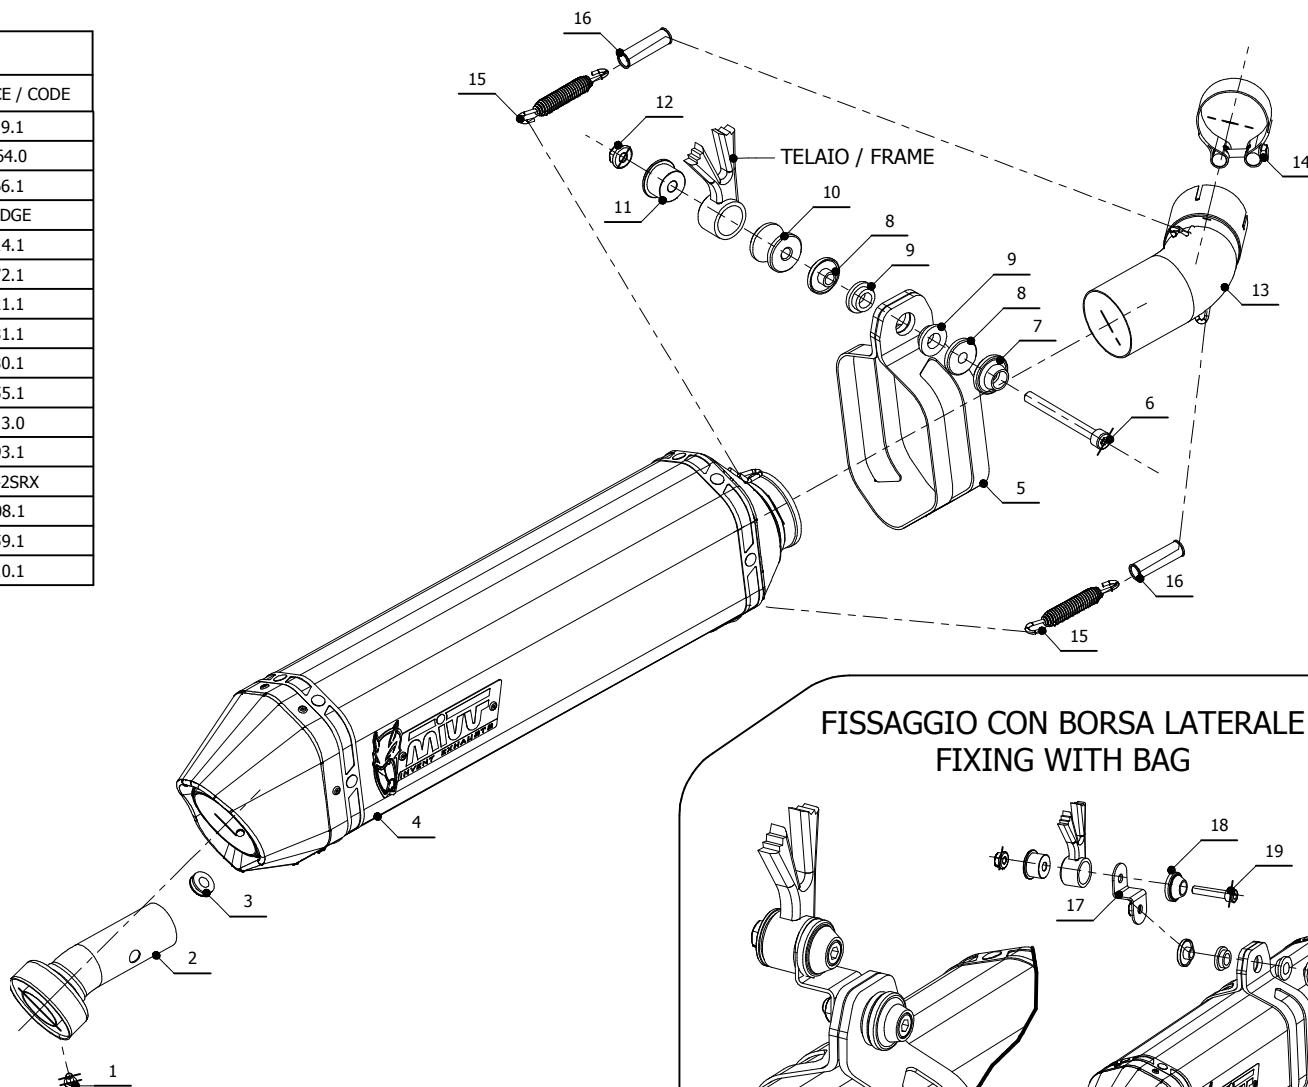

MODEL SUZUKI DL 1000 V-STROM

YEAR 2014

LINE SPORT

MUFFLER SPEED EDGE

SCHEMATIC

ELENCO PARTI / PARTS LIST

#	QTÀ / QTY	DESCRIZIONE / DESCRIPTION	CODICE / CODE
1	1	Vite M5 x 8 / Screw M5 x 8	50.73.459.1
2	1	DB killer / DB killer	50.DK.064.0
3	1	Tappo in gomma / Rubber stopper	50.73.266.1
4	1	Silenziatore / Muffler	SPEED EDGE
5	1	Staffa in carbonio / Carbon fiber bracket	50.SS.814.1
6	1	Vite M8x80 / Screw M8x80	50.73.072.1
7	1	Rondella in alluminio nera / Black aluminium washer	50.73.221.1
8	2	Boccola / Bush	50.73.381.1
9	2	Silentblock / Silentblock	50.73.380.1
10	1	Distanziale in alluminio / Aluminium spacer (Øe.30 Øi.8,5 h.25)	50.SS.055.1
11	1	Bussola / Bush	50.73.713.0
12	1	Dado M8 flangiato / Flanged nut M8	50.73.393.1
13	1	Tubo di raccordo / Link pipe	9773S042SRX
14	1	Fascetta Ø 52/55 mm / Pipe clamp Ø 52/55 mm	50.FA.008.1
15	2	Molla media / Middle spring	50.73.359.1
16	2	Tubo in gomma per molla / Rubber pipe for spring	50.73.210.1

**FISSAGGIO CON BORSA LATERALE
FIXING WITH BAG**

Kit Montaggio Borsa / Fixing Bag Kit

#	QTÀ / QTY	DESCRIZIONE / DESCRIPTION	CODICE / CODE
17	1	Staffa / Bracket	50.SS.009.0
18	1	Rondella alluminio / Aluminium washer	50.73.291.1
19	2	Vite M8x40 / Screw M8x40	50.73.075.1

APPLICAZIONI / APPLICATIONS

CODICE / CODE	TUBO / PIPE	SILENZIATORE / MUFFLER	FASCETTA / CLAMP
S.042.LRX	INOX / ST. STEEL	INOX (COPPE CARBONIO) / ST. STEEL (CARBON CAPS)	CARBONIO / CARBON FIBER
S.042.LRB	INOX / ST. STEEL	STEEL BLACK	CARBONIO / CARBON FIBER